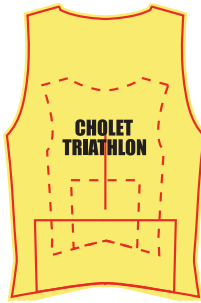

ZIP ADULTE

ZIP ENFANT

PROPRETE ZIP DEVANT

Bande Coté

Gauche Droit

Devant

Dos

--- Devon T1	Couleurs :  Noir  Jaune 106 C
--- Devon T9	
--- Huez T1	
--- Huez T9	
--- Blaster T1	
--- Blaster T9	