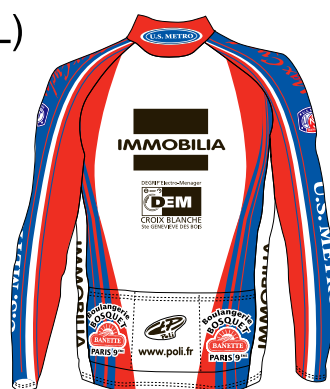

ALLOS (15cm)

PHENIX

JAMBIERES

DEVON

ALLOS (ML)

SURCHAUSES ETE

Références de couleurs : Prusse - Rouge 485C - Noir

N°CDE/7241  
ALLOS 12 + CALDERA, DEVON, PHENIX, JAMBIÈRES, SURCHAUSES ÉTÉ  
24/11/2006