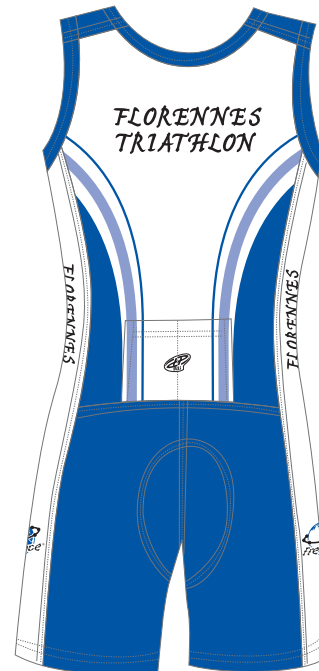

ALLOS

BLASTER

Couleurs :	
	Noir
	Prusse