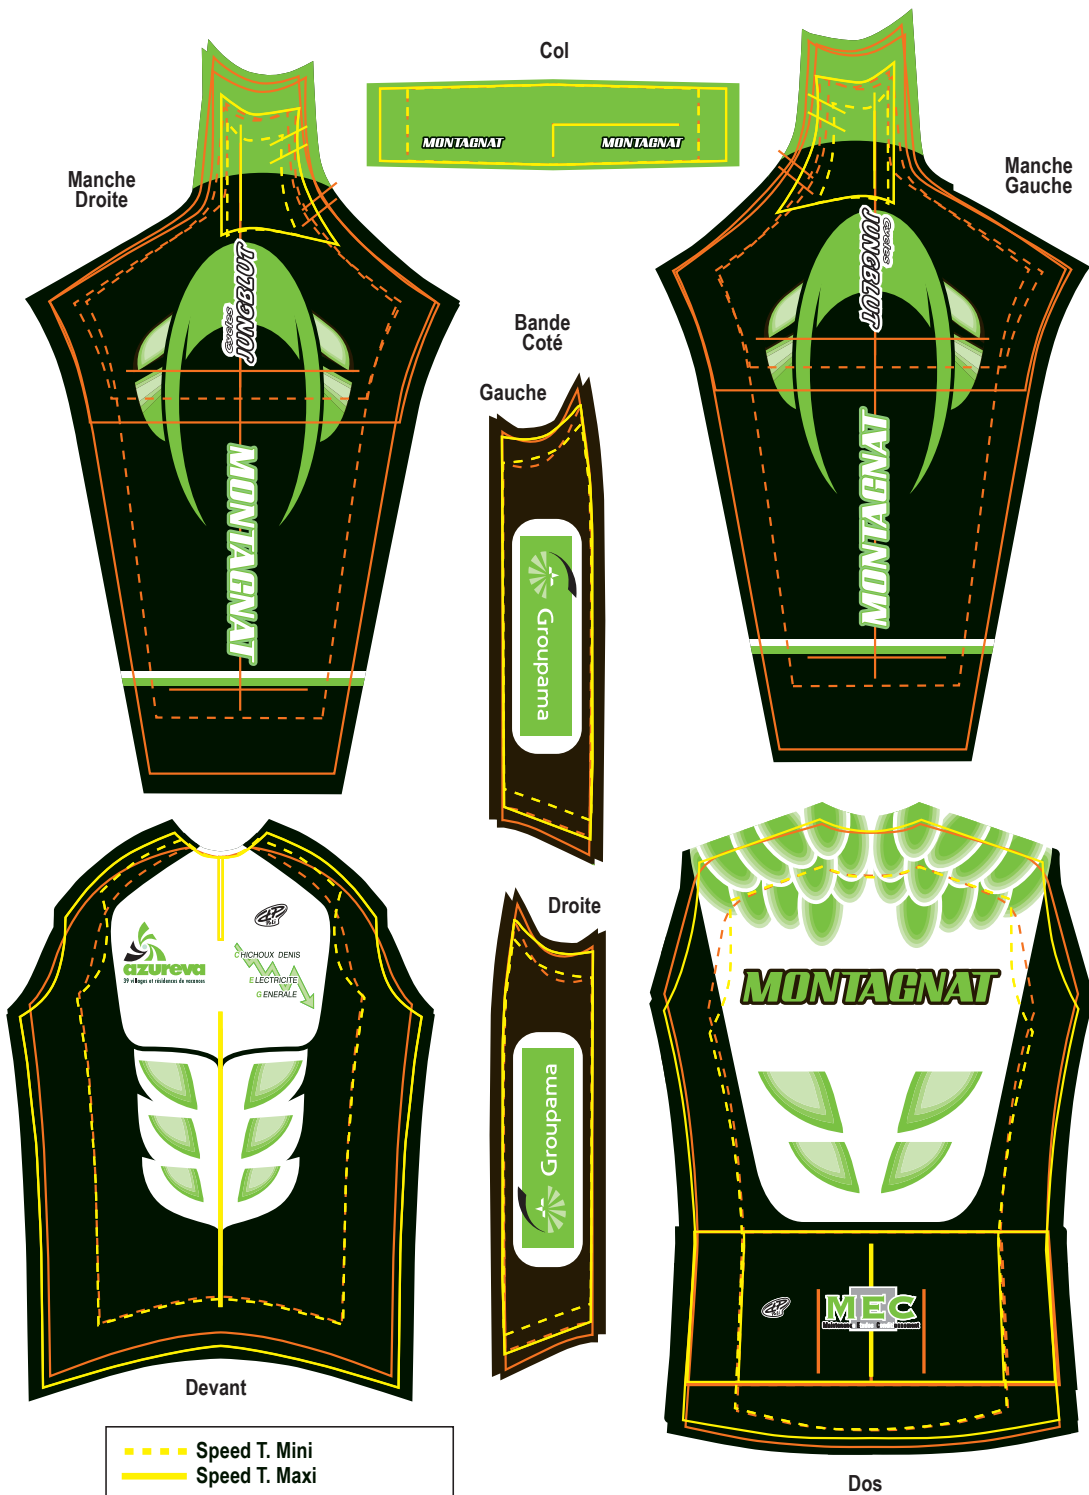

ORION

ZEPHYR

TIMER

CORSER

Références de couleurs : Orange 165 - Vert 382

**ACTIVASPORT**

N°CDE : 7248

ZEPHIR, ORION, TIMER, CORSER

29/11/2006

ATTENTION, LE DELAI  
DE LIVRAISON SERA  
PRIS EN COMPTE APRES  
RECEPTION DE CE BON  
A TIRER SIGNE

SIGNATURE  
POUR ACCORD

CECI EST UNE EPREUVE JET D'ENCRE ET NE REFLETE PAS LE RENDU EXACT DES COULEURS.  
VOTRE SIGNATURE DEGAGE NOTRE RESPONSABILITE EN CAS D'ERREUR OU OMISSION DE TEXTE OU DE DESSINS.