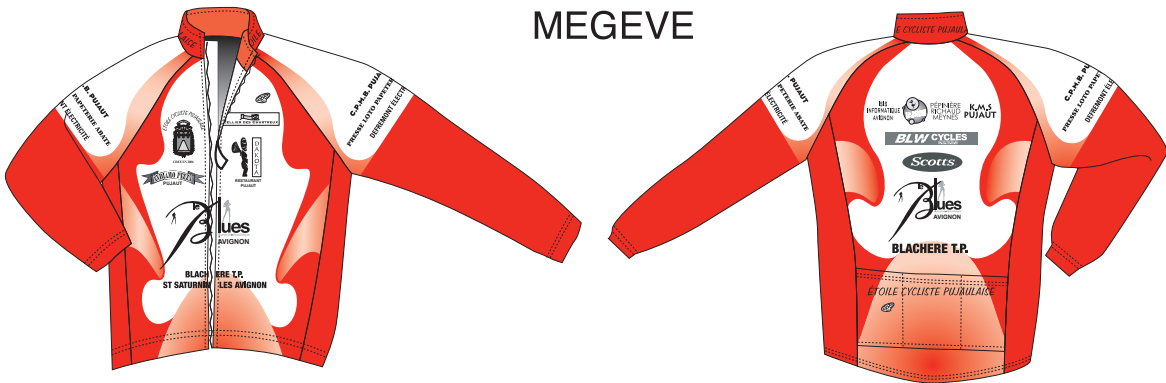

GIRO

E.C. PUJOLAISE

Commande n°7383

Azet - Devon - Giro - Huez MC - Huez ML - Megeve

08/01/2007

Références de couleurs :

Rouge 485 C
Noir

ATTENTION, LE DELAI
DE LIVRAISON SERA
PRIS EN COMPTE APRES
RECEPTION DE CE BON
A TIRER SIGNE

**SIGNATURE
POUR ACCORD**

CECI EST UNE EPREUVE JET D'ENCRE ET NE REFLETE PAS LE RENDU EXACT DES COULEURS.
VOTRE SIGNATURE DEGAGE NOTRE RESPONSABILITE EN CAS D'ERREUR OU OMISSION DE TEXTE OU DE DESSINS.