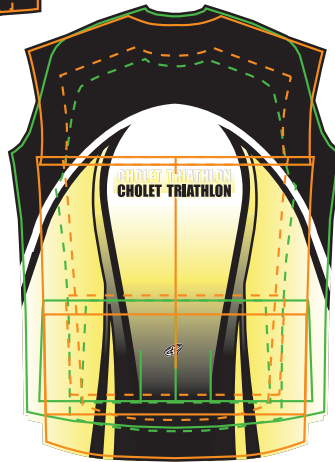

Col

Extérieur

Intérieur

Manche

Gauche

Devant

Bande Coté

Gauche

Dos

Droite

Epaules

propreté zip devant

AJOUT T9

Droit