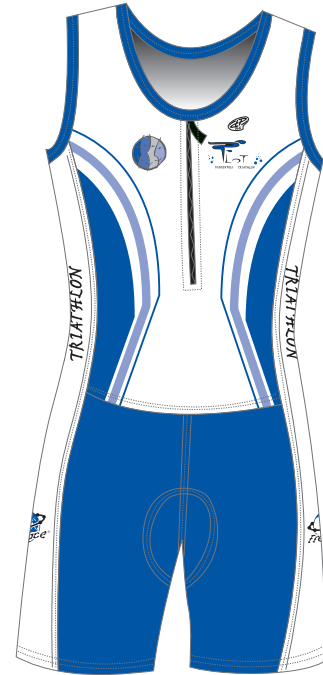

ALLOS

BLASTER

Couleurs :	
	Noir
	Prusse