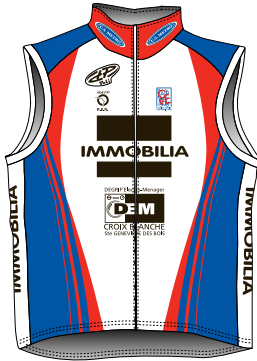

ALLOS (15cm)

PHENIX

JAMBIERES

DEVON

ALLOS (ML)

SURCHAUSES ETE

Références de couleurs : Prusse - Rouge 485C - Noir

N°CDE/7241  
ALLOS 12 + CALDERA, DEVON, PHENIX, JAMBIÈRES, SURCHAUSES ÉTÉ  
24/11/2006